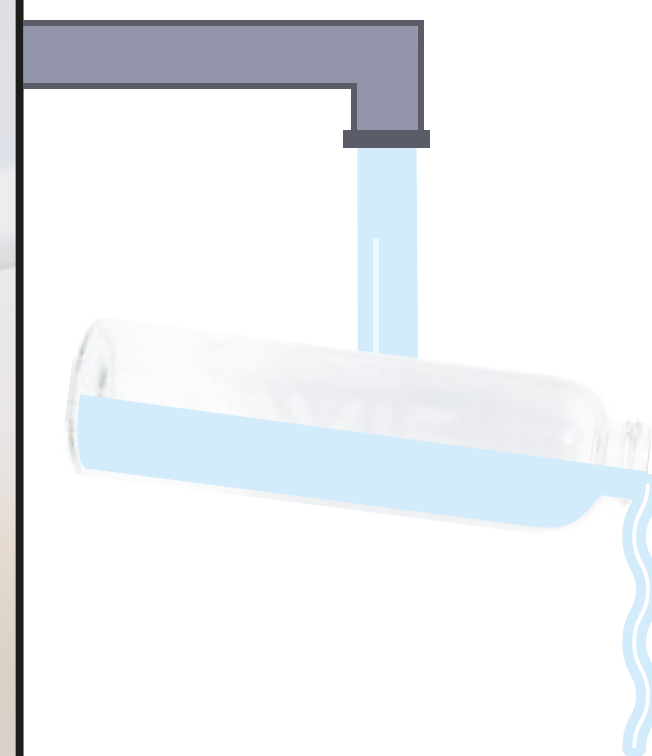

**2** VIDER la bouteille  
EMPTY the bottle

**3** UTILISER un spray  
nettoyant sur la bouteille  
USE the spray on the bottle

**4** LAISSER AGIR 30 secondes  
LEAVE for 30 seconds

**5** ESSUYER le goulot  
WIPE the neck

**6** RINCER la bouteille intérieur/extérieur  
RINSE the bottle inside/outside

**7** REMPLIR la bouteille avec l'eau  
du robinet  
FILL the bottle with tap water

**8** GLISSER l'étiquette sur le goulot  
VISSER le bouchon  
SLIDE the label over the neck  
SCREW the cap

**9** GLISSER la bouteille dans le tube  
SLIDE the bottle into the tube